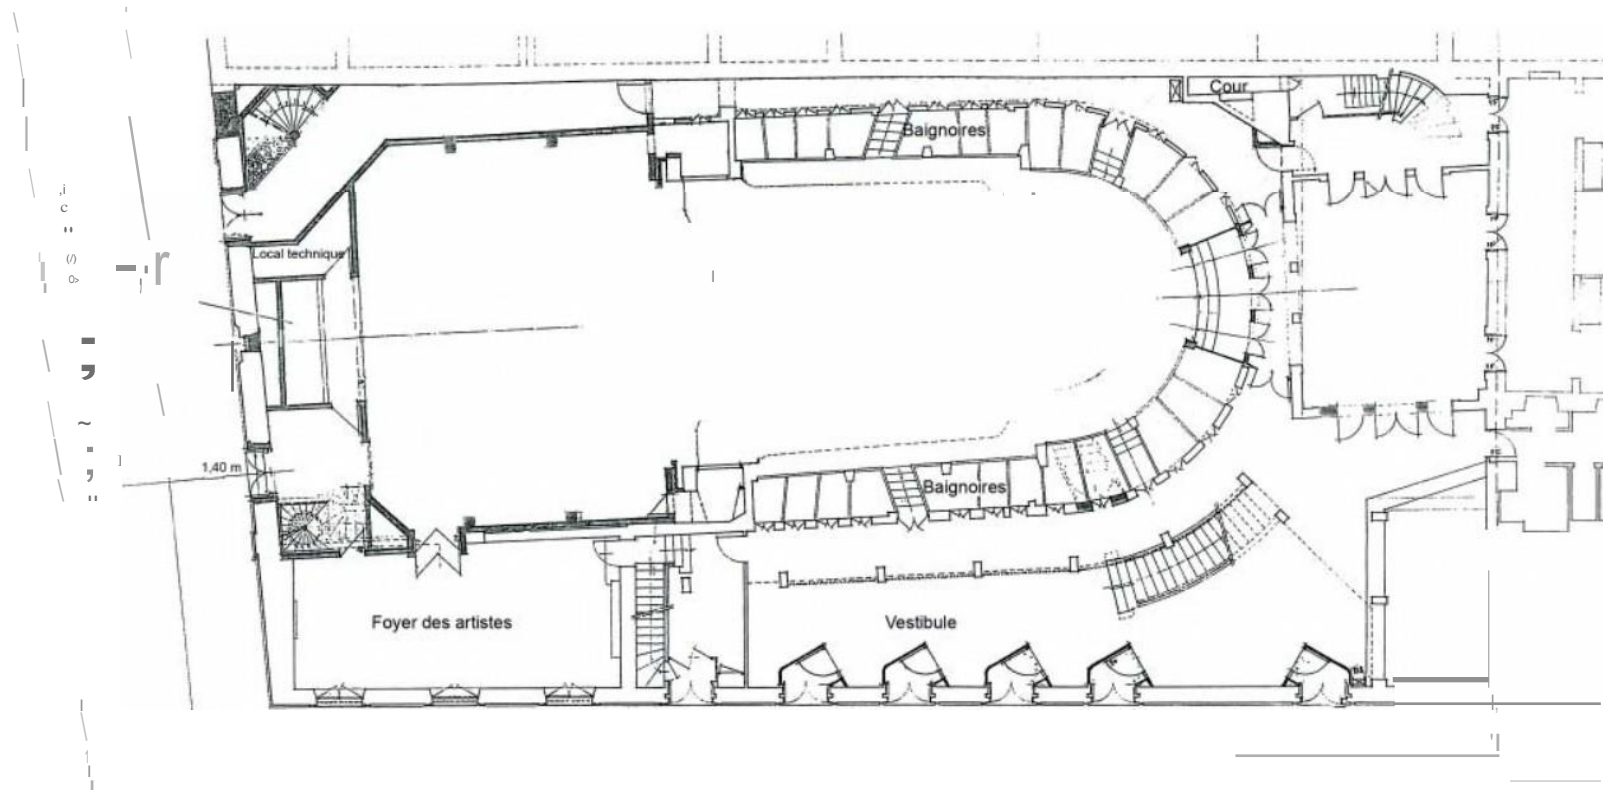

Ro e du Conservatoire