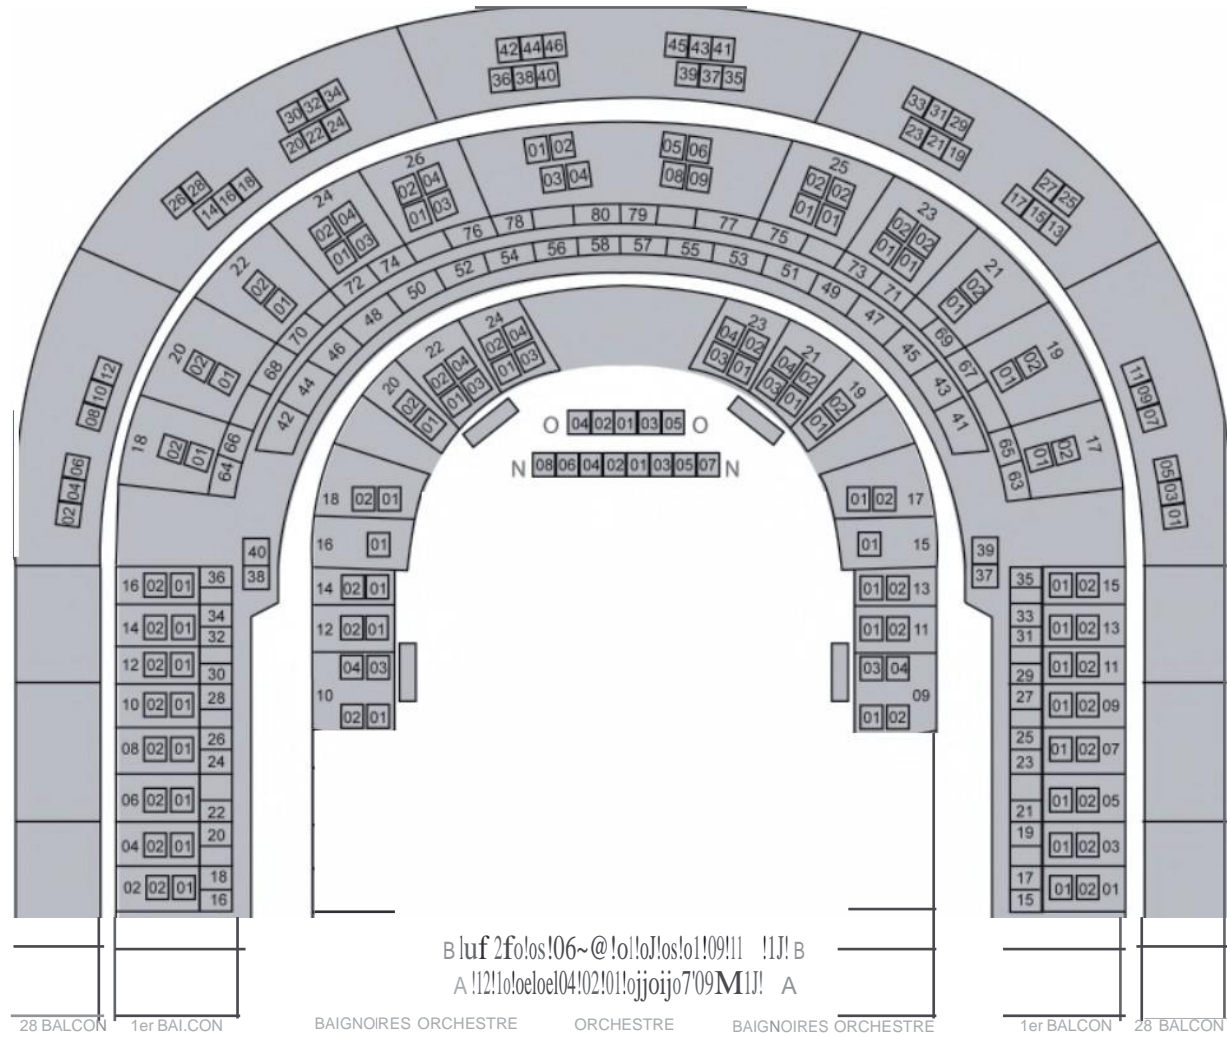

Capacité d'accueil : 429 places

Rez-de-chaussée

- Orchestre : 178 fauteuils
- Baignoires d'orchestre : 51 fauteuils
- Strapontins : 12 strapontins

1er étage

- 1er balcon : 62 fauteuils
- Baignoires : 62 fauteuils
- Strapontins : 18 strapontins

## Description

Profondeur hors niche : 11,30 m

Ouverture mur à mur : 11,60 m

Ouverture cadre fixe : 8,80 m

Ouverture cadre mobile ouvert : 9,13 m

Ouverture cadre mobile fermé : 7,04 m

Hauteur sous grill : 10,25 m

Hauteur sous passerelle : 8,05 m

Surface de la scène : 131,08 m<sup>2</sup>

Pente : 3,8 %

Dessous de scène : 3,20 m à 3,50 m

Accès décors direct sur la rue Sainte-Cécile : 2,60 m X 1,53 m

60 trappes, 1 tampon d'apparition

10 porteuses électriques (charge à 500 kilos)

10 perches manuelles

Rideaux avant-scène noir ou rouge, ouverture à la grecque

Rideaux cage de scène noirs

Ro e du Conservatoire